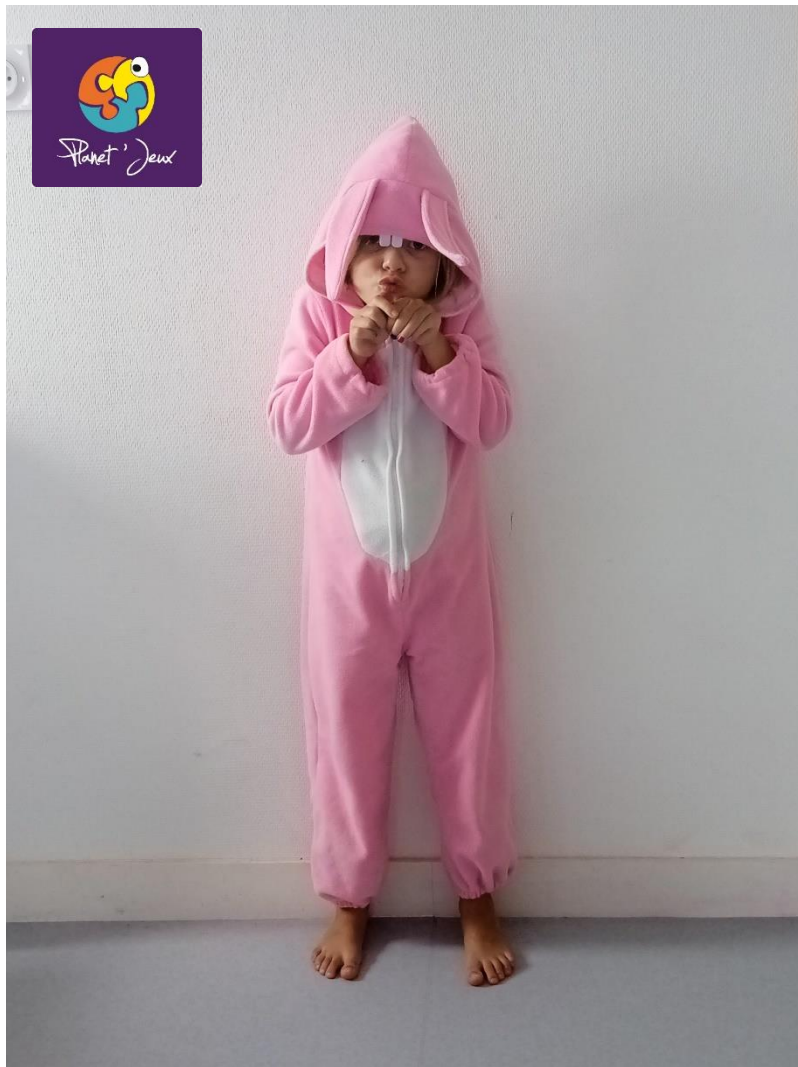

LUDOTHÈQUE PLANET'JEUX  
DÉGUISEMENTS

**ROBE PRINCESSE BLEUE**

Réf : S01 79M

6 ans

LUDOTHÈQUE PLANET'JEUX  
DÉGUISEMENTS

**SORCIÈRE**

Réf : S01 101M

6 – 8 ans

LUOTHÈQUE PLANET'JEUX  
DÉGUISEMENTS

**COMBINAISON SINGE**

Réf : S01 102M  
5 – 7 ans

LUOTHÈQUE PLANET'JEUX  
DÉGUISEMENTS

**COMBINAISON ZÈBRE**

Réf : S01 108M  
7 ans

LUOTHÈQUE PLANET'JEUX  
DÉGUISEMENTS

**COMBINAISON LAPIN ROSE**

Réf : S01 109M  
6 ans

LUOTHÈQUE PLANET'JEUX  
DÉGUISEMENTS

**FANTÔME**

Réf : S01 110M  
5 – 7 ans

LUDOTHÈQUE PLANET'JEUX  
DÉGUISEMENTS

**ROBE FLAMENCO**

Réf : S01 111M

6 ans